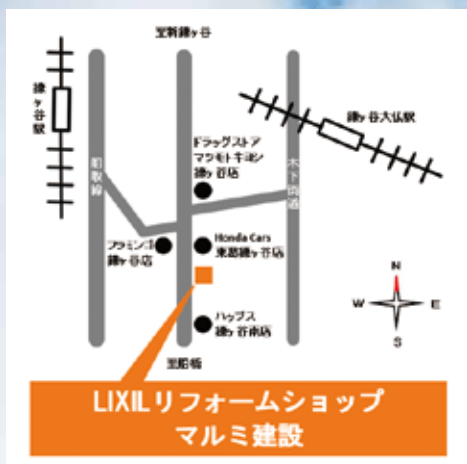

LIXILが応援するリフォームチェーン全国で550店

OPEN!

地域の皆様に
支えられて55年。
ついに鎌ヶ谷に誕生!

LIXIL リフォームショップ

マルミ建設!

7/7 ± 8日
10:00~16:00

オープン記念イベント開催!

P お車でお越しの方へ
会場に着きましたら、
店舗スタッフへお声かけを
お願いします!